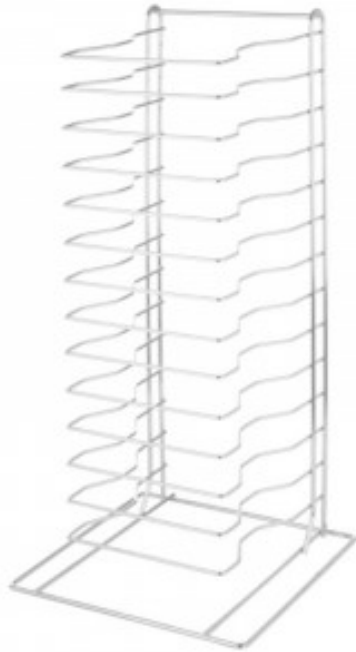

Pizza Shelf x 14

HN810361

H E N D I
Tools for Chefs

Product Features:

Width (mm) : 300

Depth (mm) : 305

Height (mm) : 680

Weight (kg) : 2.28

Subject : chrome

Informations Logistiques :

Largeur : 310 mm

Profondeur : 300 mm

Hauteur : 680 mm