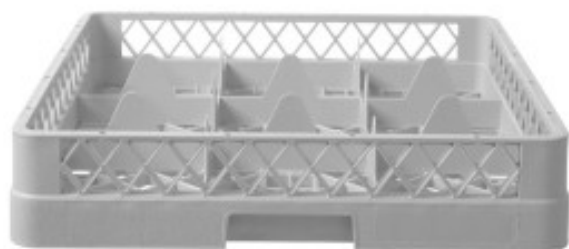

Casier à Verres - 9 Compartiments

HN877050

Ce **Casier à Verres** comprend **9 Compartiments**. Il mesure 500 x 500 et est compatible avec les lave-vaisselles professionnels standards. Idéal pour les professionnels de la restauration.

Caractéristiques Produit :

Longueur (mm) : 500

Profondeur (mm) : 500

Hauteur (mm) : 104

Poids (kg) : 1.66

Matière : Plastique

Couleur : Gris

Forme : Carrée

Type de Plastique : PP Polypropylène

Type de Vaisselle : Verres

Informations Logistiques :

Largeur : 310 mm

Profondeur : 130 mm

Hauteur : 130 mm