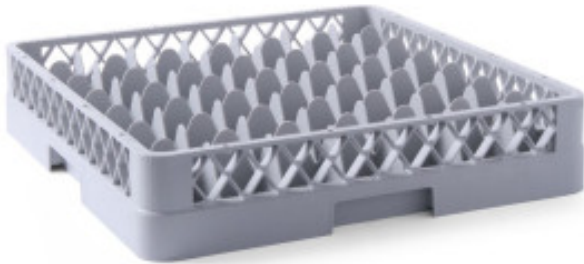

Glass Rack - 36 Compartments

HN877029

Product Features:

Length (mm) : 500	Depth (mm) : 500	Height (mm) : 104
Weight (kg) : 2.16	Subject : plastic	Color : grey
Shape : square	Type of Plastic : pp-polypropylene	type-of-tableware : glasses

Informations Logistiques :

Largeur : 500 mm	Profondeur : 500 mm	Hauteur : 10 mm
------------------	---------------------	-----------------