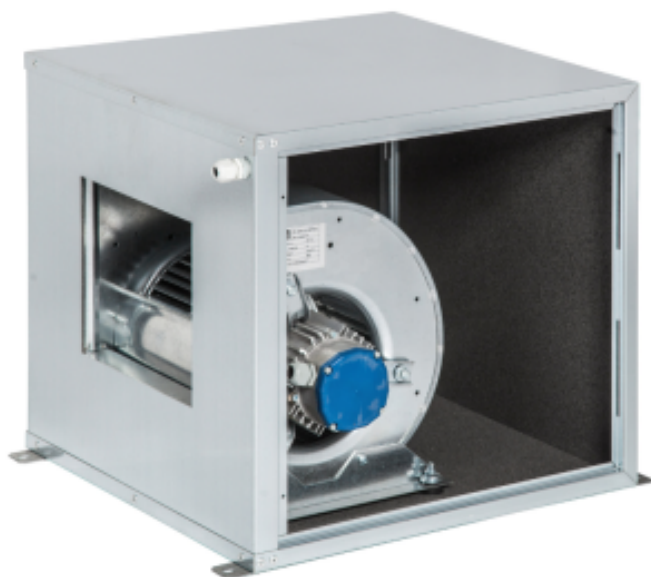

Dzinējs korpuss izsmidzinātājam - 3600 m³/h DLMCMP10

Produkta īpašības:

Barība : 230-v

Garums (mm) : 550

Dziļums (mm) : 600

Augstums (mm) : 575

Jauda (W) : 550

Ražotājvalsts : itālija

Informations Logistiques :

Largeur : 610 mm

Profondeur : 550 mm

Hauteur : 560 mm