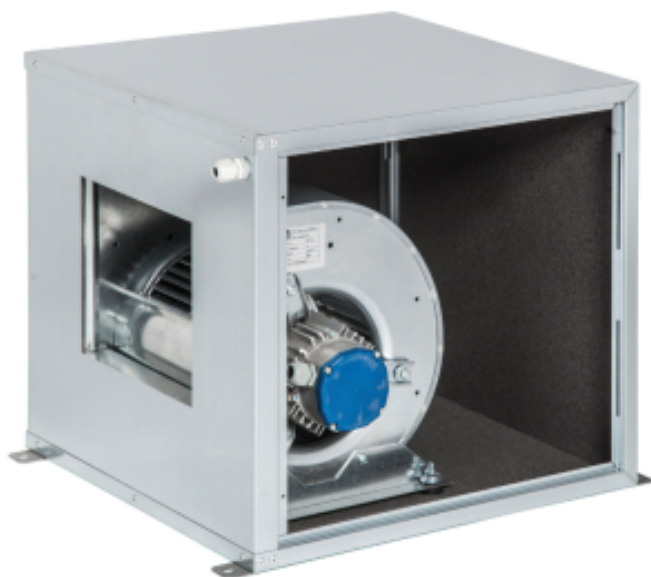

# Dzinejs korpuss izsmidzinātājam - 6000 m3/h DLMCMP12

## Produkta īpašības:

Barība : 230-v

Garums (mm) : 650

Dziļums (mm) : 700

Augstums (mm) : 650

Jauda (W) : 736

Ražotājvalsts : itālija

## Informations Logistiques :

Largeur : 660 mm

Profondeur : 600 mm

Hauteur : 610 mm