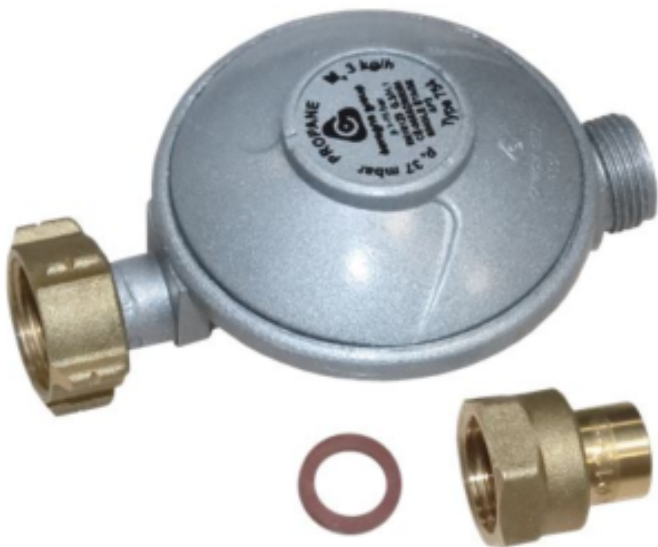

# Regulator for Propane Gas Connection for 23 L Gas Fryer

DLLF5216417

## Product Features:

Weight (kg) : 1

## Informations Logistiques :

Largeur : 80 mm

Profondeur : 110 mm

Hauteur : 50 mm