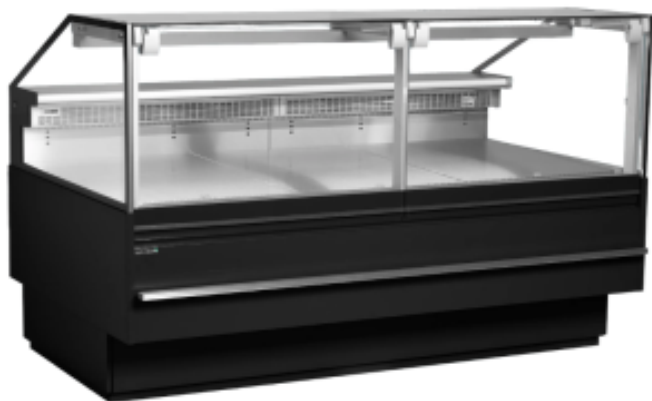

# Vitrine de Service Premium avec Plan de Travail - 489 L

TDSOCA18790B

## TEFCOLD

La Vitrine de Service Premium avec Plan de Travail - 489 L allie performance et design pour les professionnels exigeants. Dotée d'une grande capacité de 489 litres et d'une puissance de 480 watts, cette vitrine offre une régulation précise de la température (0-4°C). Le plan de travail en inox et l'éclairage intérieur optimisent l'efficacité et la visibilité. Conçue pour un nettoyage facile, sa structure noire et épurée renforce l'attrait visuel du produit exposé, faisant de cette vitrine un choix élégant et fonctionnel.

### Caractéristiques Produit :

Alimentation : 220-240 V	Volume (L) : 489	Température Minimum (°C) : 0
Température Maximum (°C) : 4	Finition Extérieure : Noir	Longueur (mm) : 1923
Profondeur (mm) : 1120	Hauteur (mm) : 1190	Poids (kg) : 310
Puissance (W) : 480	Matière : Inox	Eclairage Intérieur : Oui
Couleur : Noir	Type de Froid : Ventilé	Classe Energétique : E
Thermostat : Oui	Classe climatique : 3	Gaz réfrigérant de série : R290

### Informations Logistiques :

Largeur : 2100 mm	Profondeur : 1250 mm	Hauteur : 1400 mm
-------------------	----------------------	-------------------