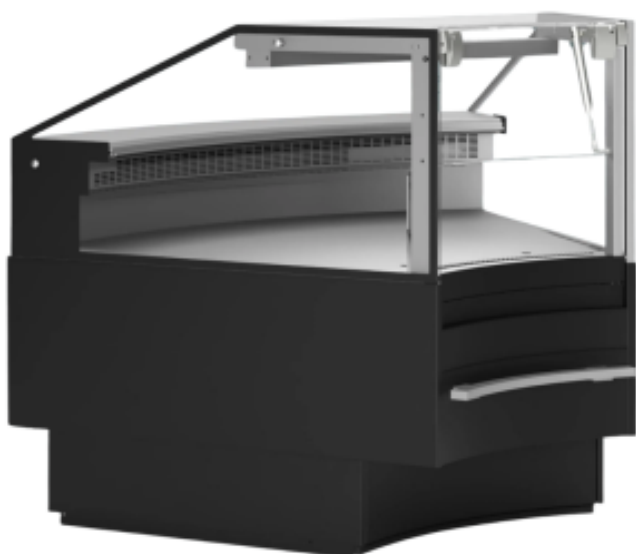

45° leņķa moduļa ledusskapja lete - 230 L TDSOCA45INTB

TEFCOLD 

Produkta īpašības:

Barība : 220-240-v	Tilpums (l) : 230	Minimālā temperatūra (°C) : 0
Maksimālā temperatūra (°C) : 4	Ārējais apdare : tumss	Dziļums (mm) : 1120
Augstums (mm) : 1190	Svars (kg) : 220	Jauda (W) : 310
Materiāls : nerusejosais-terauds	Iekšējā apgaismojums : ja	Krāsa : melns
Aukstuma veids : ventilet	Termostats : ja	Maksimālā lietošanas apkārtējā temperatūra (°C) : 25c
Klimata klase : 3	Sērijveida atdzesēšanas plīts : r290	

Informations Logistiques :

Largeur : 1500 mm	Profondeur : 1250 mm	Hauteur : 1400 mm
--------------------------	-----------------------------	--------------------------