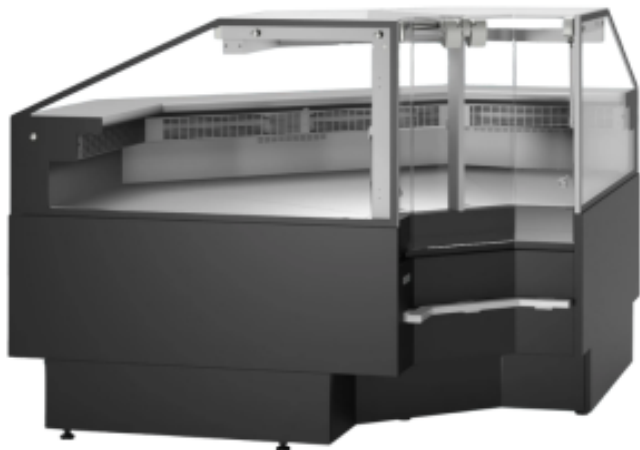

90° leņķa moduļa ledusskapja lete - 345 L TDSOCA90INTB

TEFCOLD 

Produkta īpašības:

Barība : 220-240-v	Tilpums (l) : 345	Minimālā temperatūra (°C) : 0
Maksimālā temperatūra (°C) : 4	Ārējais apdare : tumss	Dziļums (mm) : 1120
Augstums (mm) : 1190	Svars (kg) : 235	Materiāls : nerusejosais-terauds
Jauda (W) : 315	Iekšējā apgaismojums : ja	Krāsa : melns
Aukstuma veids : ventilet	Termostats : ja	Maksimālā lietošanas apkārtējā temperatūra (°C) : 25c
Klimata klase : 3	Sērijveida atdzesēšanas plīts : r290	

Informations Logistiques :

Largeur : 1500 mm	Profondeur : 1450 mm	Hauteur : 1400 mm
--------------------------	-----------------------------	--------------------------